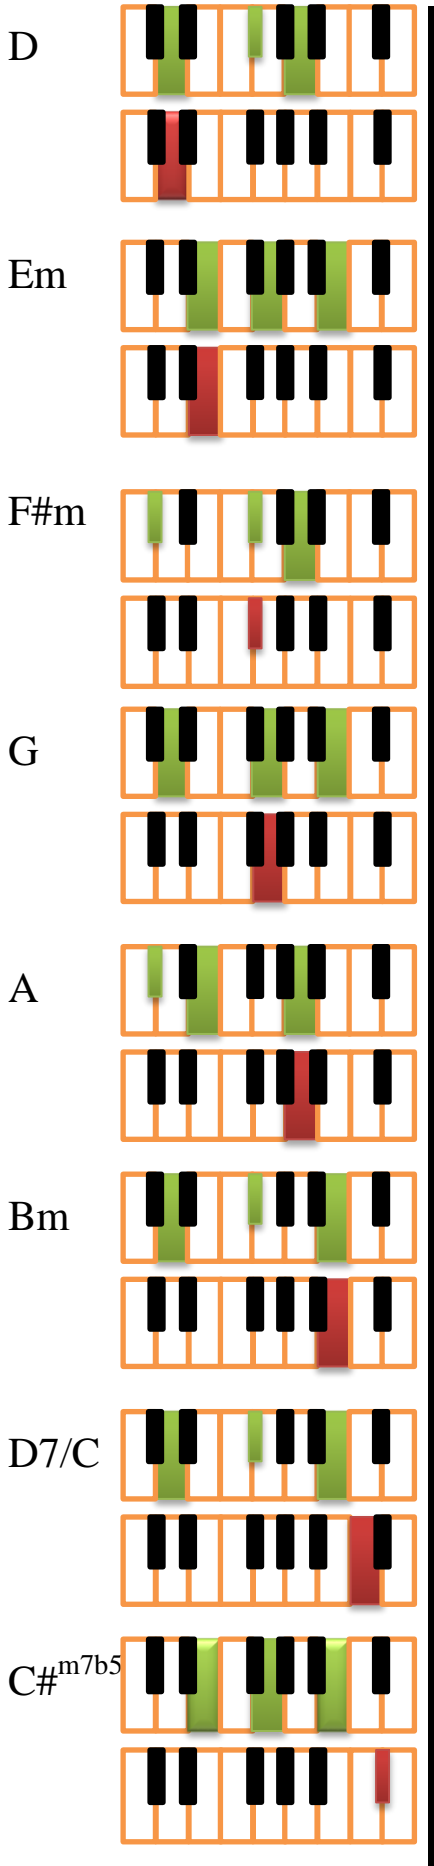

En Momentos Así

Intro:-D-D^{maj7}/C#-B^m-A-G-E^m-A-D

Key: D

Meter: 3/4

Tempo: 96

D B^m E^m A⁷

// En momentos así levanto mi voz

E^m A⁷ D A⁷

Levanto mi canto a Cristo

D B^m E^m A⁷

En momentos así levanto mi ser

E^m A⁷ D D⁷/C

Levanto mis manos a Él

G C#^{m7b5} D D⁷/C

Cuanto te amo Dios

G C#^{m7b5} D D⁷/C